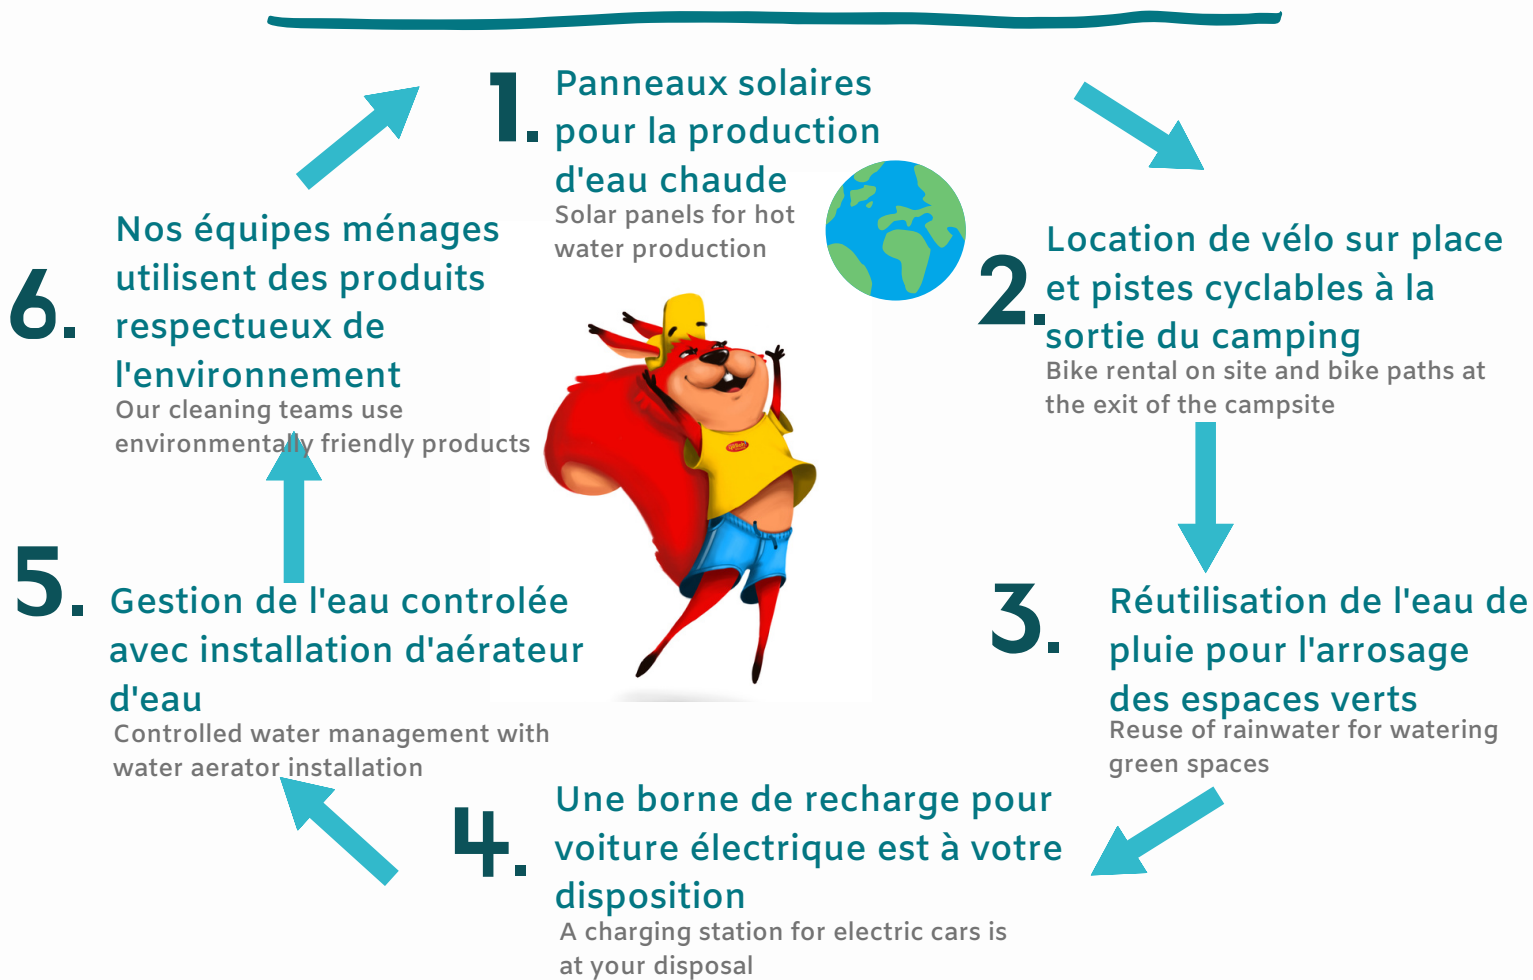

CHARTRE ENVIRONNEMENTALE YELLOH! VILLAGE LA POMME DE PIN

Environmental chart of La Pomme de Pin Yelloh!Village

LES ECO-GESTES DE VOS VACANCES

Eco-friendly action of your vacations

Afin de concrétiser notre engagement et de nous inscrire dans une démarche d'amélioration continue, nous sommes labellisés Clef Verte depuis octobre 2021.

Le label Clef Verte distingue les hébergements touristiques engagés dans une démarche environnementale volontaire.

In order to concretize our commitment and to be part of a continuous improvement process, we have been awarded the Clef Verte label since October 2021. The label distinguishes tourist accommodations committed to a voluntary environmental approach.